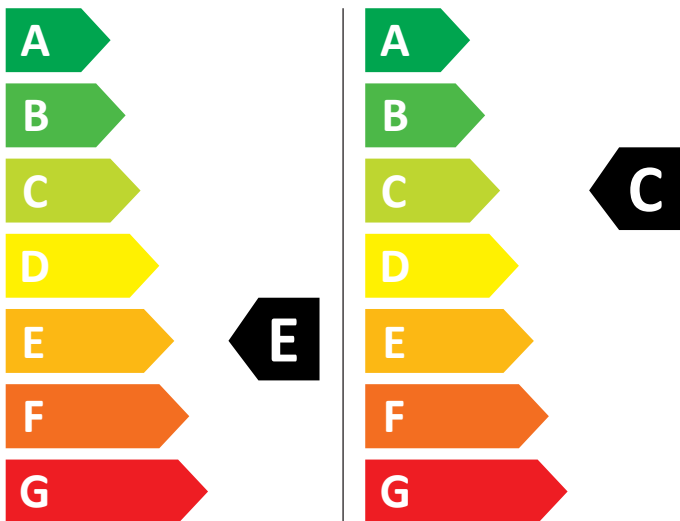

# ENERG

IKEA

UDDARP 805.254.62

🚰 266 kWh / 100

💧 63 kWh / 100

5,0 kg

8,0 kg

62 L